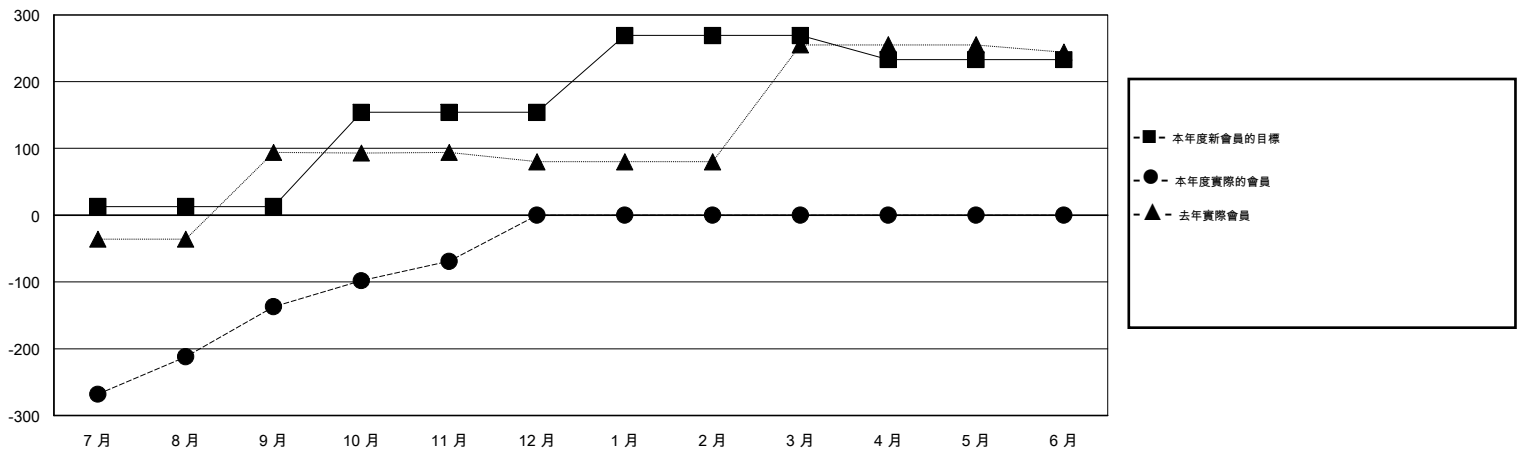

目標和實際會員累積

已取消的分會: 0

26 CLUBS OF 63 增添1位或以上的新會員

性別分佈

男 2,297 (81.86%)
女 509 (18.14%)

放棄的會員

[點擊這裡取得健康評估資料](#)

過世	5
分會已取消	0
其他	263
總計	268

家庭單位會員	0
戶長	0
非戶長	0