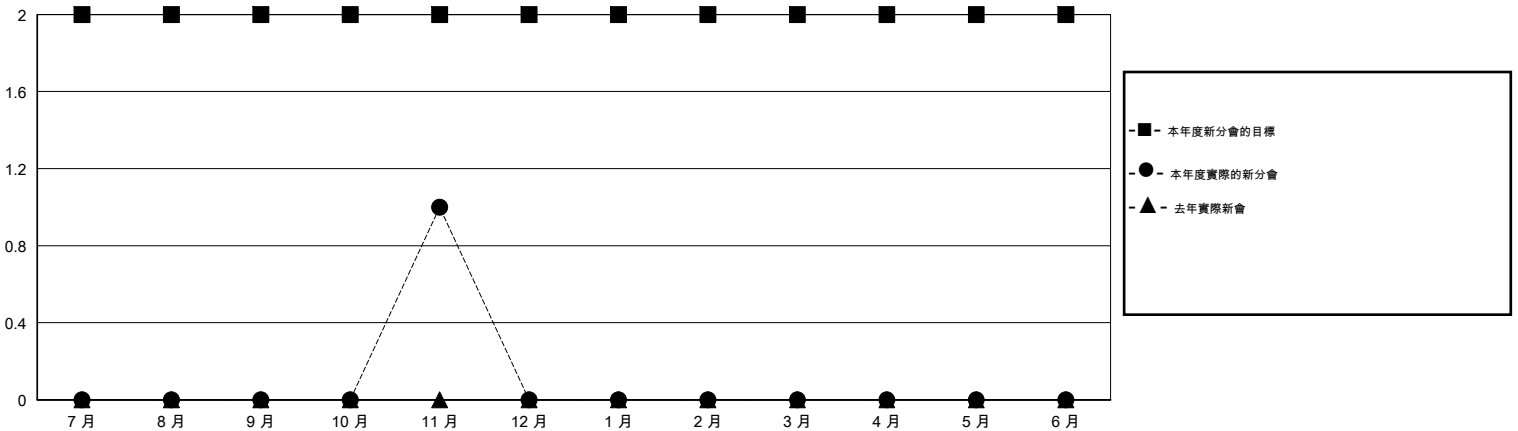

MONTHLY MEMBERSHIP PROGRESS REPORT

District 300B1

Results as of: 11/30/2014

GMT: PEI-JEN CHEN

地點 REP OF CHINA

GMT憲章區 5

分會				
成果 2014-2015				
季	新分會目標	新會	會員流失的分會	淨增/減
7月/8月/9月	2	0	0	0
10月/11月/12月	0	1	0	1
1月/2月/3月	0	0	0	0
4月/5月/6月	0	0	0	0

位會員@每位須繳				
成果 2014-2015				
季	新會員目標	增加的授證/新會員	退會人數	淨增/減
7月/8月/9月	13	131	268	-137
10月/11月/12月	141	68	0	68
1月/2月/3月	115	0	0	0
4月/5月/6月	-36	0	0	0

目標與實際新會累積